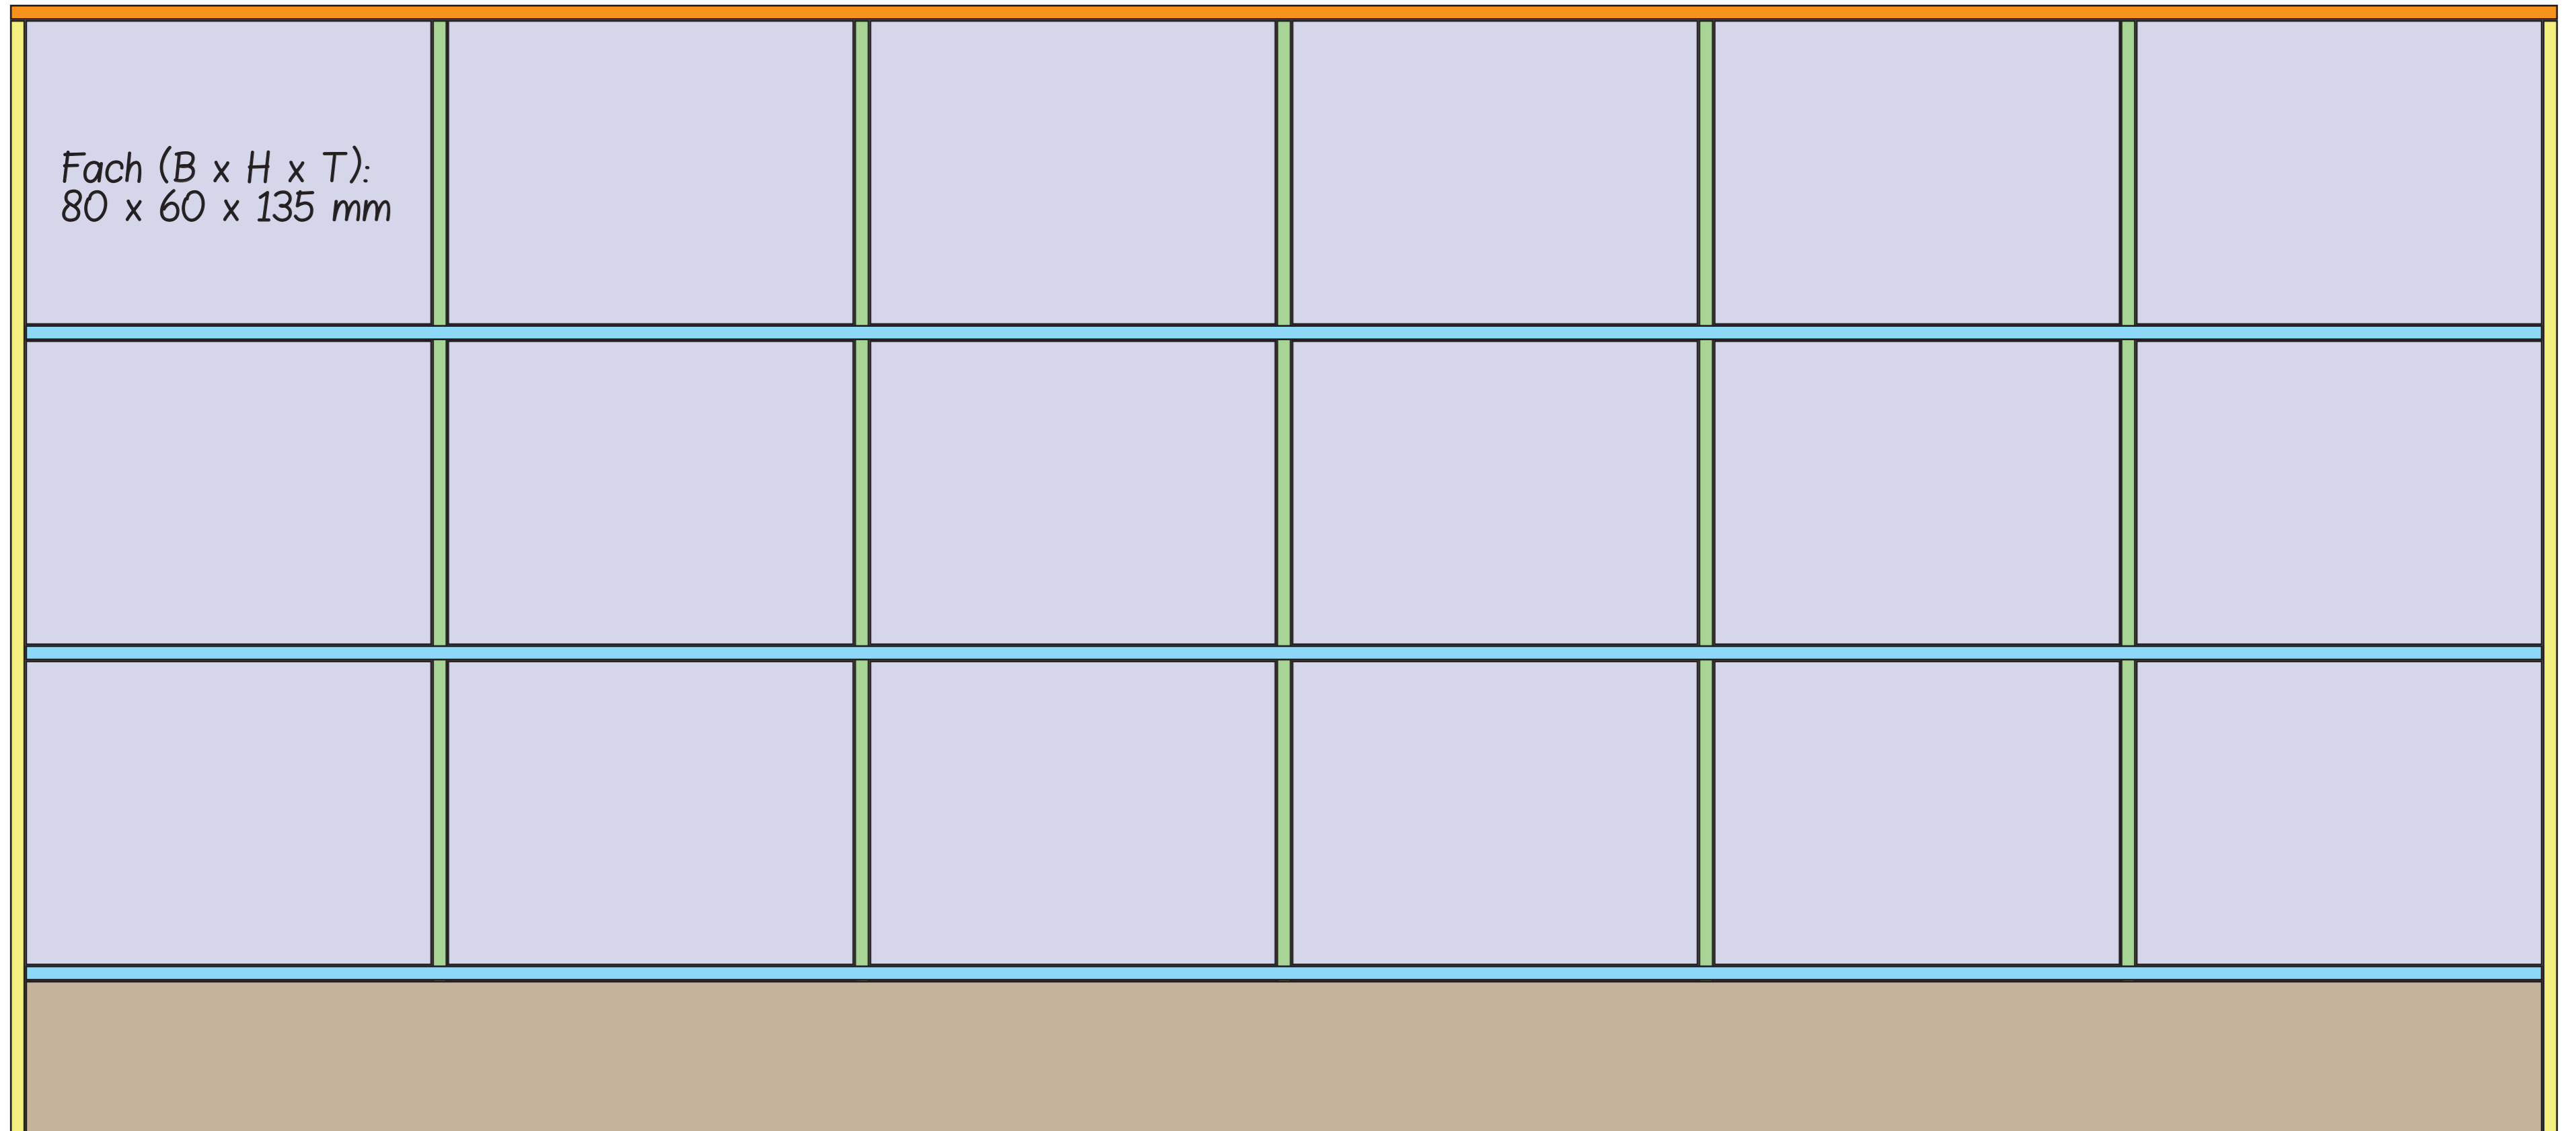

# Regal: Frontal -Ansicht

Fach (B x H x T):  
80 x 60 x 135 mm

Wände: 3mm dick

## 2x Außen-Wände

135 x 219 mm

## 5x Innen-Wände

135 x 219 mm

65 x 3 mm

3 x 30 mm

**1x Rückwand**

501 x 222 mm

**3x Boden**

495 x 135 mm

3 x 70 mm

**1x Front**

495 x 30 mm

**1x Dach**

501 x 135 mm