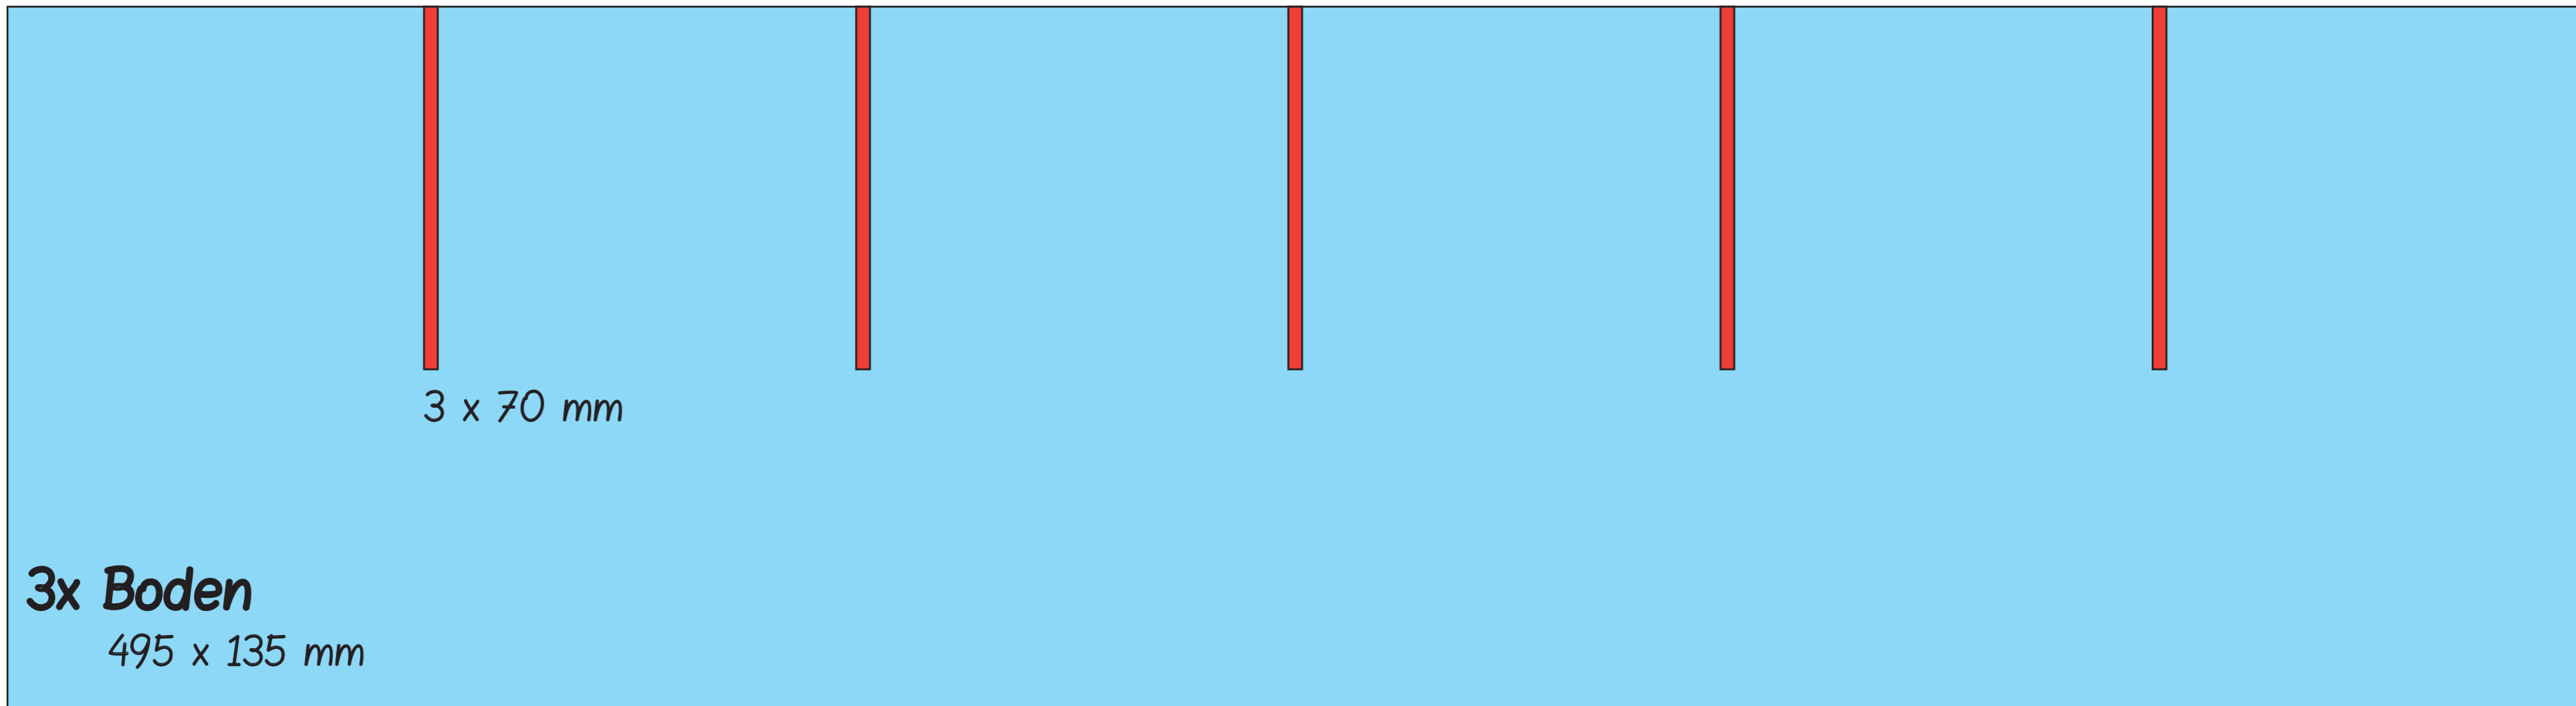

3x Boden

495 x 135 mm

3 x 70 mm